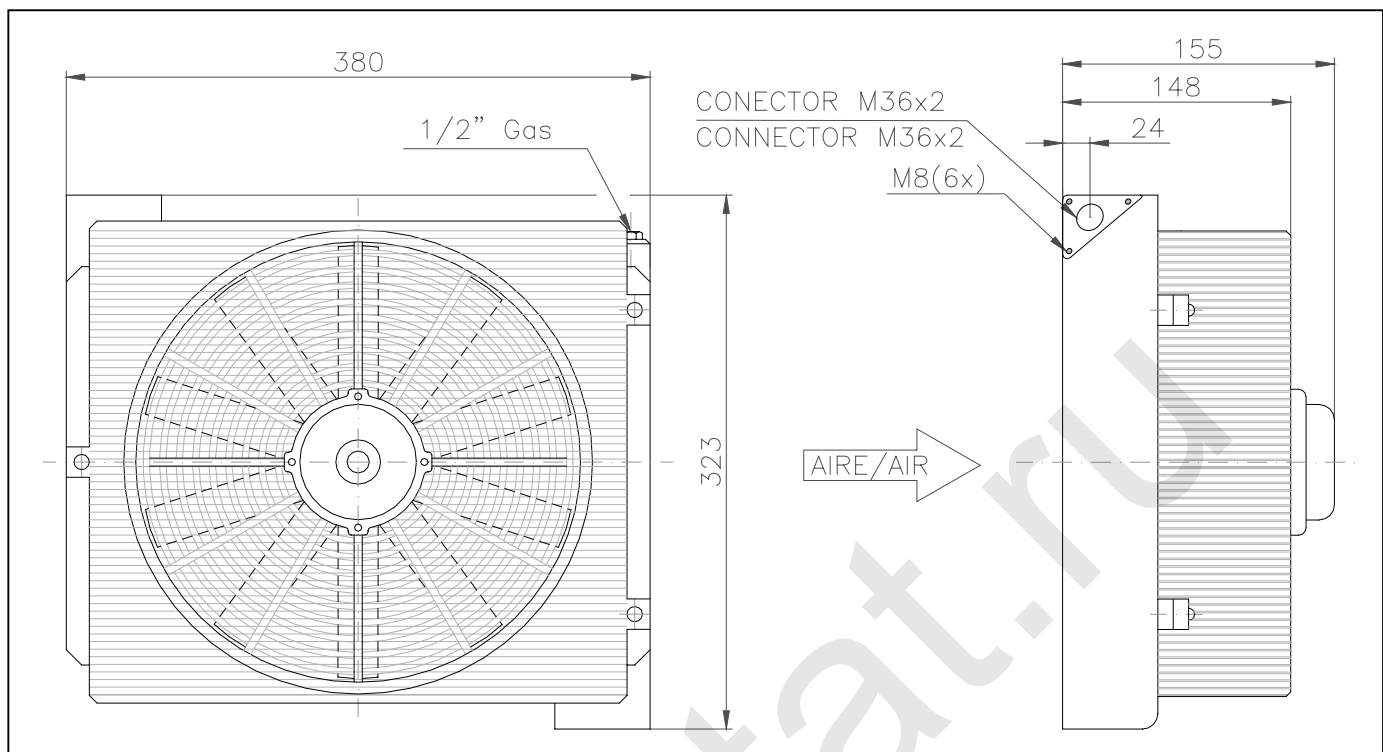

Масляный радиатор 150 лит\мин 12, 24 В

Технические характеристики:

Модель:	BZEA 12V. 150L.	BZEA 24V. 150L.
Код:	903919	904019
Мощность:		0,11 Kw.
Поток воздуха:		0,3 Kg/s
Уровень шума:		78 db (A)
Вес:		6,9 Kg.
Рабочее давление:		26 bar.
Код вентилятора:	905119	905219