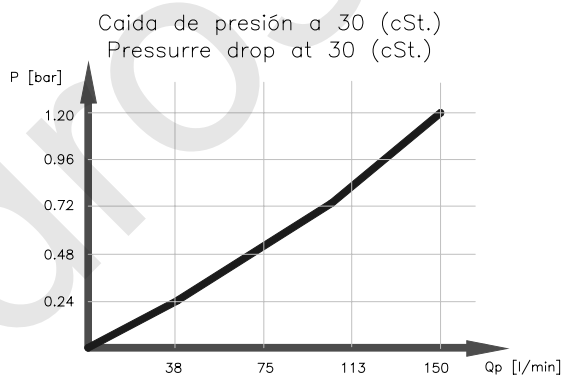

Масляный радиатор 150 лит\мин 12, 24 В

Технические характеристики:

Модель:	BZEA 12V. 150L.	BZEA 24V. 150L.
Код:	903919	904019
Мощность:		0,11 Kw.
Поток воздуха:		0,3 Kg/s
Уровень шума:		78 db (A)
Вес:		6,9 Kg.
Рабочее давление:		26 bar.
Код вентилятора:	905119	905219