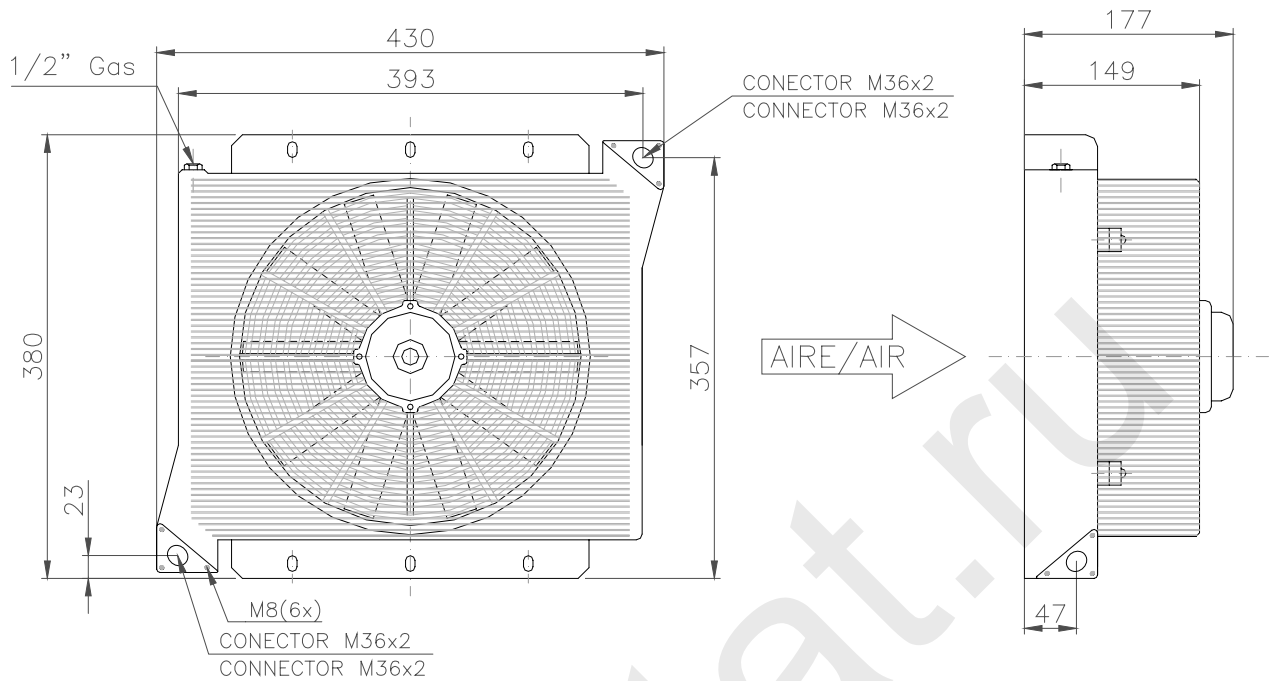

Масляный радиатор 200 Л., 12, 24V.

Технические характеристики:

Модель:	BZEA 12V. 200L.	BZEA 24V. 200L.
Код:	904219	904119
Мощность:		0,21 Kw.
Поток воздуха:		0,62 Kg/s
Уровень шума:		75 db
Вес:		12,2 кг.
Рабочее давление:		26 bar.
Код вентилятора:	905419	905319