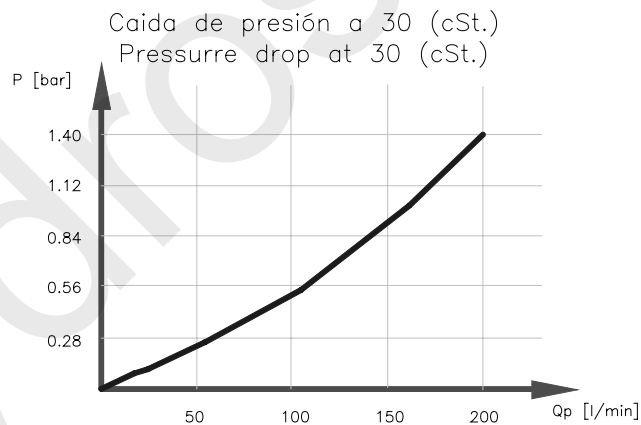

Масляный радиатор 200 Л., 12, 24V.

Технические характеристики:

Модель:	BZEA 12V. 200L.	BZEA 24V. 200L.
Код:	904219	904119
Мощность:		0,21 Kw.
Поток воздуха:		0,62 Kg/s
Уровень шума:		75 db
Вес:		12,2 кг.
Рабочее давление:		26 bar.
Код вентилятора:	905419	905319