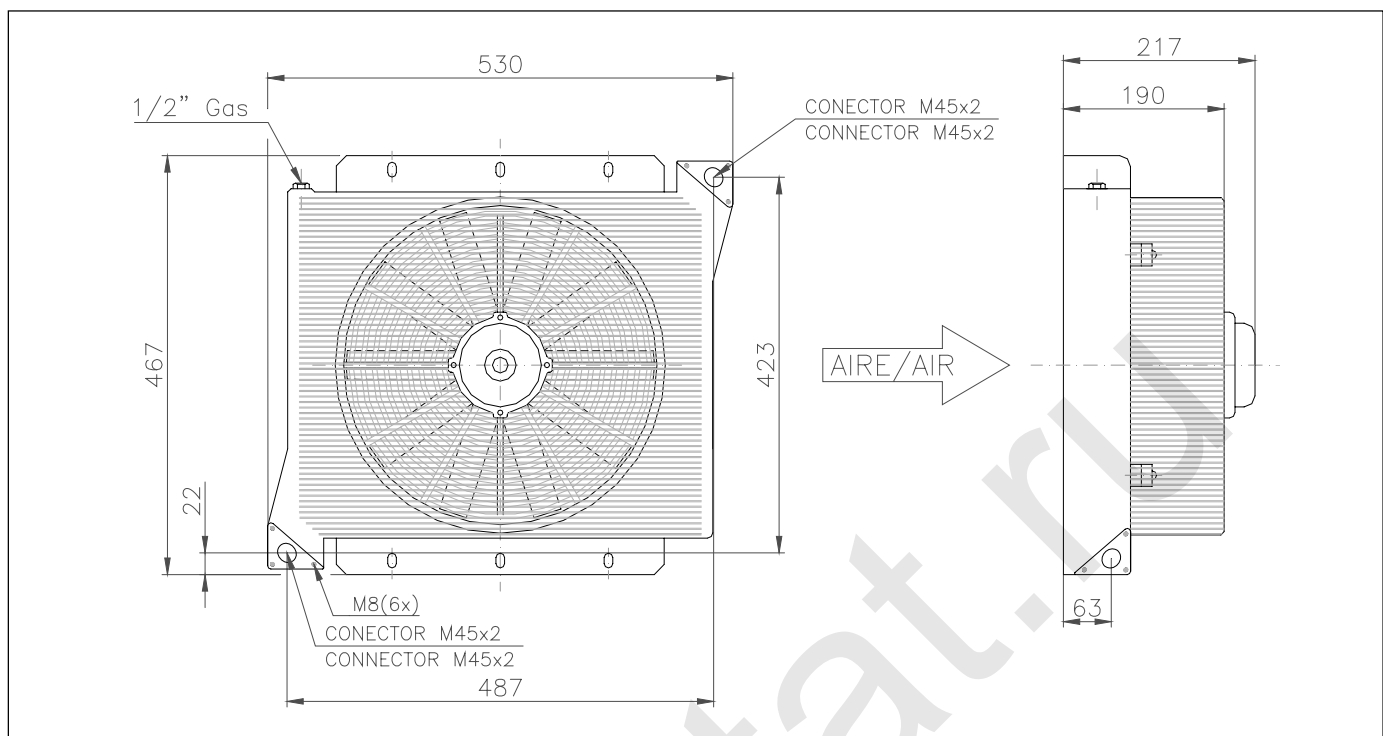

Масляный радиатор 250 лит\мин 12, 24 В

Технические характеристики:

Модель:	BZEA 12V. 250L.	BZEA 24V. 250L.
Код:	904719	904819
Мощность:		0,23 Kw.
Поток воздуха:		0,42 Kg/s
Уровень шума:		79 db (A)
Вес:		19,1 Kg.
Рабочее давление:		26 bar.
Код вентилятора:	905619	905519