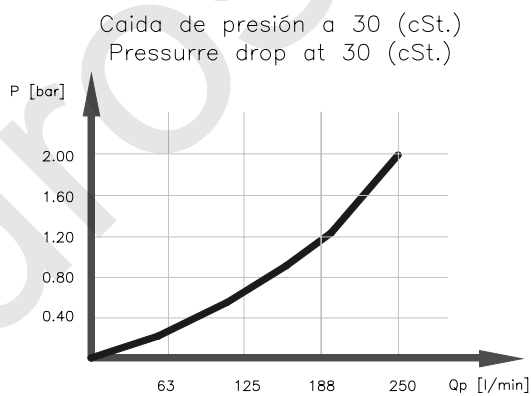

Масляный радиатор 250 лит\мин 12, 24 В

Технические характеристики:

Модель:	BZEA 12V. 250L.	BZEA 24V. 250L.
Код:	904719	904819
Мощность:		0,23 Kw.
Поток воздуха:		0,42 Kg/s
Уровень шума:		79 db (A)
Вес:		19,1 Kg.
Рабочее давление:		26 bar.
Код вентилятора:	905619	905519